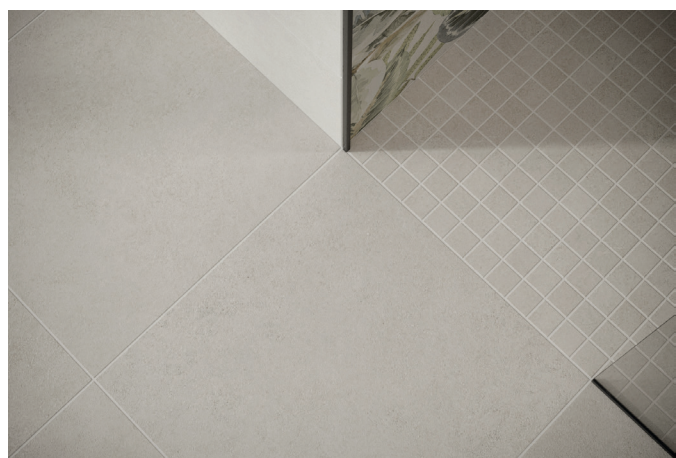

Serienneuheit 2023: LOUNGE

DIE SANFTE KRAFT DER ELEMENTE

Geheimnisvoller Hauch von Regenwald im Duschbereich:
Exotisch anmutende Blätter als natürliche Begleiter des
Steins setzen innerhalb der Kollektion lebendige Akzente.

Das Flächendekor
GARDEN entfaltet sich
mit 9 richtungslos ver-
legbaren Blattmotiven
in zarten Grüntönen auf
einer anpassungsfähigen
Fliesengröße von
30x60 cm.

Gestalterischer Freiraum für jeden Wohnraum: Die
Feinsteinzeugformate der Serie LOUNGE reichen
mit 30x60, 60x60, 60x120 und 120x120 cm sowie
einem 5x5-cm-Mosaik von exklusiv bis praktisch
und lassen keine Wünsche offen. Mit Rutschhem-
mungsklasse R10/A+B erfüllen die Bodenfliesen in
jeder Größe höchste Sicherheitsstandards.

Ruhige Ästhetik ist die Natur der Serie LOUNGE von Agrob Buchtal: Feinporig reliefierte, unglasierte Bodenfliesen, hier als großzügiges Loungeformat von 60x120 cm im Farbton ‚Warm Grey‘, wirken wie warme Steine und laden zum Barfußgehen ein. Die Farbpalette umfasst vier sanfte Naturtöne im Feinsteinzeug und zwei darauf abgestimmte, hellere Farben im Steingut für die Wand.

Das exklusive Serien-Dekor STONE: Optisch ein Hingucker und atmosphärisch ein ruhender Pol, der das LOUNGE Grunddesign, im Bild 30x60 cm ‚Dark Anthracite‘ für den Boden und ‚Grey White‘ für die Seitenwände, elegant fortführt. Die sanfte Maserung der Natursteinoptik kommt im Fliesenformat 30x90 cm ideal zur Geltung.